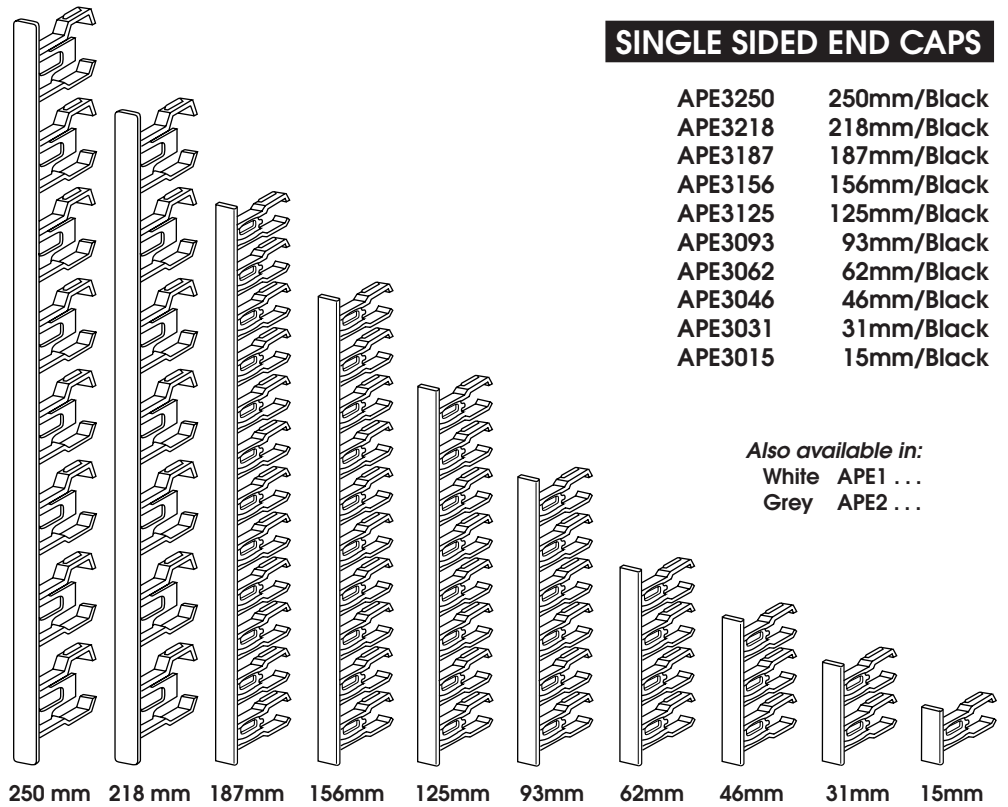

SINGLE SIDED END CAPS

APE3250	250mm/Black
APE3218	218mm/Black
APE3187	187mm/Black
APE3156	156mm/Black
APE3125	125mm/Black
APE3093	93mm/Black
APE3062	62mm/Black
APE3046	46mm/Black
APE3031	31mm/Black
APE3015	15mm/Black

Also available in:
White APE1 ...
Grey APE2 ...