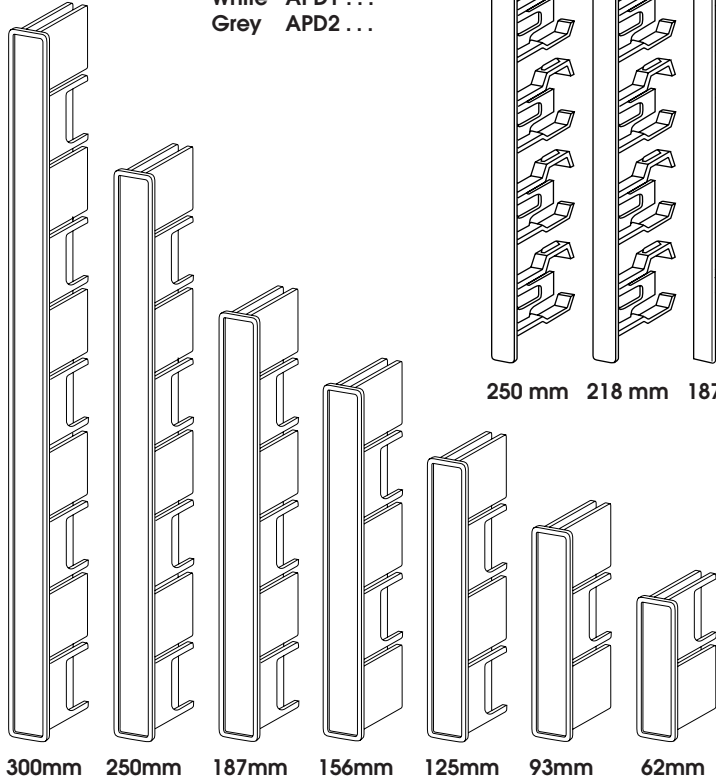

300mm 250mm 187mm 156mm 125mm 93mm 62mm

SINGLE SIDED END CAPS

APE3250	250mm/Black
APE3218	218mm/Black
APE3187	187mm/Black
APE3156	156mm/Black
APE3125	125mm/Black
APE3093	93mm/Black
APE3062	62mm/Black
APE3046	46mm/Black
APE3031	31mm/Black
APE3015	15mm/Black